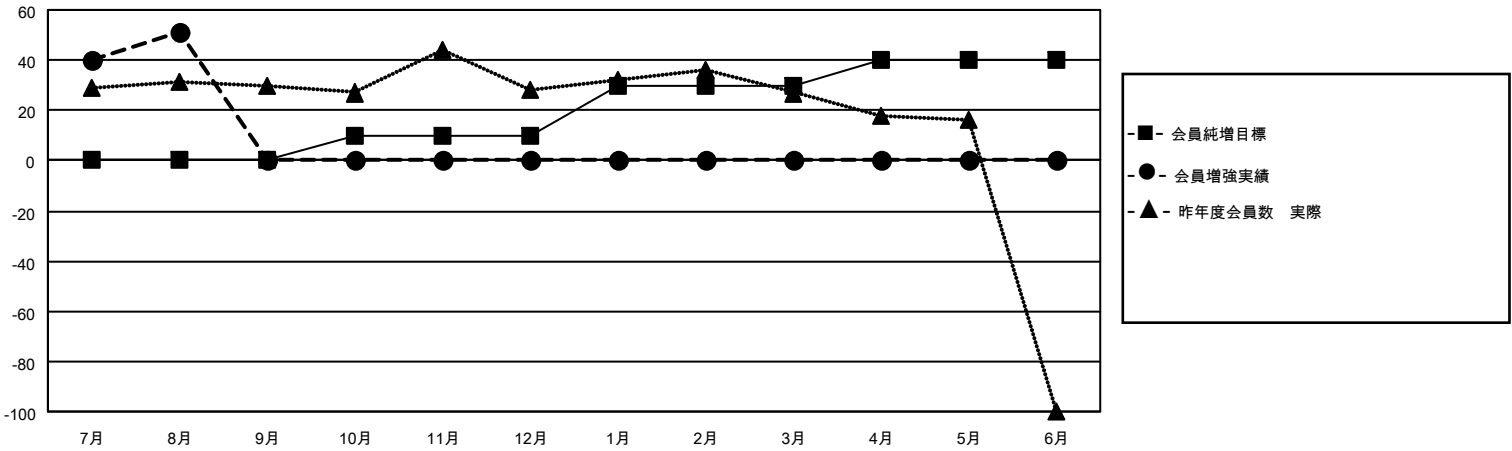

# MONTHLY MEMBERSHIP PROGRESS REPORT

地域 JAPAN

District 334 C

Results as of: 8/31/2023

クラブ			
結果：2023-2024			
四半期	新クラブ目標	新クラブ	解散クラブ
7月/8月/9月	0	0	0
10月/11月/12月	0	0	0
1月/2月/3月	0	0	0
4月/5月/6月	0	0	0

名			
結果：2023-2024			
四半期	会員純増目標	会員増強実績	退会者(転籍を含む)実際
7月/8月/9月	0	72	19
10月/11月/12月	10	0	0
1月/2月/3月	20	0	0
4月/5月/6月	10	0	0

新クラブ目標及び実績累計

会員目標及び実績累計

解散クラブ: 0	28 CLUBS OF 71 一名以上の新会 員を登録	<b>男女別</b>	
退会者		男性	2,470 (86.94%)
物故会員 2	<a href="#">会員累計データを見るには、ここをクリック</a>	女性	371 (13.06%)
クラブ解散 0		NON BINARY	0 (0.00%)
その他 17		PREFER NOT TO ANSWER	0 (0.00%)
合計 19		世帯主/家族会員合計	520
		国際会費半額の家族会員	273